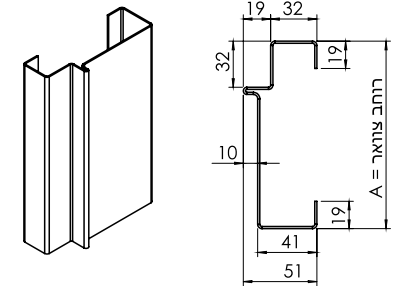

רב-בריח

קטלוג דלתות כניסה ופנים

חשוב שתדעו!

את כל דלתות הכניסה שלנו ניתן להזמין כדלת בודדת, דלת וחצי ודלת כפולה

דלת כנף וחצי

135-165 ס"מ

דלת בודדת

עד פתח 100 ס"מ
דלת מוגדלת 100-120 ס"מ

דלת כפולה

175-220 ס"מ

*מידת גובה 210-240 ס"מ מריצוף סופי

משקופים ועוד

משקוף כיסוי

משקוף דגם C
(ניתן להזמין עם/בלי הלבשות קליק)

משקוף חובק גבס

משקוף קו אפס עם צירים נסתרים

משקוף קו אפס

משקוף בנייה אומנויית+חיפוי אומנויית

משקוף דגם C רחב

משקוף דגם C שלבניה חיבור 90 מעלות

מילון מונחים

- פתח אור - פתח מעבר בין משקופים
- פתח בנייה - פתח בין בלוק לבלוק
- ציר נסתר - ציר סמוי בדלת גמר שטופקנט
- גובה ריצוף - גובה סופי/פרקט לפני התקנת הדלת
- משקוף עיוור - קו מנחה לטיח שעליו מותקן משקוף
- חתך משקוף - עומק המשקוף אל מול הקיר