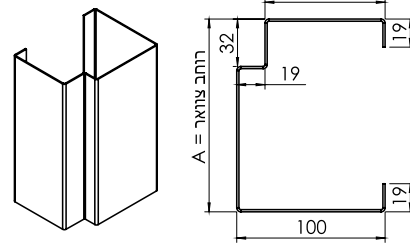

משקוף דגם C שלבניה חיבור 90 מעלות

מילון מונחים

- פתח אור - פתח מעבר בין משקופים
- פתח בנייה - פתח בין בלוק לבלוק
- ציר נסתר - ציר סמוי בדלת גמר שטופקנט
- גובה ריצוף - גובה סופי/פרקט לפני התקנת הדלת
- משקוף עיוור - קו מנחה לטיח שעליו מותקן משקוף
- חתך משקוף - עומק המשקוף אל מול הקיר