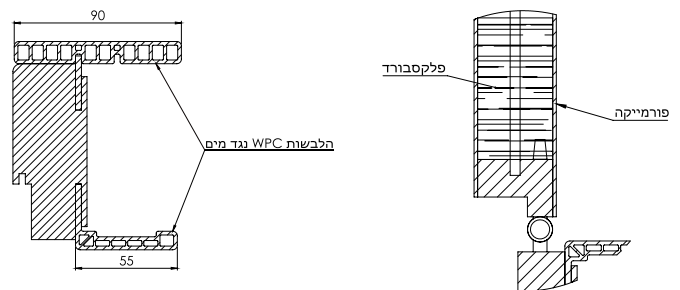

מידע כללי לכל סדרת טופ

משקוף עץ מפולח גושני הלבשות WPC

מילון מונחים

- **מילוי פלקסבורד** - סגסוגת של שבבי עץ ודבק הדחוסים במרחב הפנימי של הכנף לבידוד אקוסטי משופר ועמידות גבוהה בבילאי טבעי.
- **שטופקנט** - דלת (כנף) ללא קנט ומדרגה; דלת בגימור ישר.
- **פלץ'** - דלת (כנף) עם מדרגה בשולים; דלת אשר בולטת מפני המשקוף.
- **משקופים עיוורים** - משקוף המותקן בשלב הבנייה ונסתר מהעין לאחר התקנת הדלת הסופית.
- **ציר פייפ** - ציר גלוי בדלת בגמר פלץ'.
- **ציר נסתר** - ציר סמוי בדלת גמר שטופקנט.