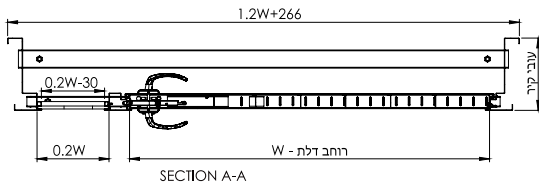

משקופים ועוד

מילון מונחים

- פתח אור - פתח מעבר בין משקופים
- פתח בנייה - פתח בין בלוק לבלוק
- ציר נסתר - ציר סמוי בדלת גמר שטופקנט
- גובה ריצוף - גובה סופי/פרקט לפני התקנת הדלת
- משקוף עיוור - קו מנחה לטיח שעליו מותקן משקוף
- חתך משקוף - עומק המשקוף אל מול הקיר