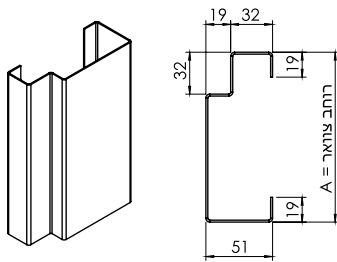

רב-בריח

קטלוג דלתות כניסה ופנים

חשוב שתדעו!

את כל דלתות הכניסה שלנו ניתן להזמין כדלת בודדת, דלת וחצי ודלת כפולה

דלת כנף וחצי

135-165 ס"מ

דלת בודדת

עד פתח 100 ס"מ
דלת מוגדלת 100-120 ס"מ

דלת כפולה

175-220 ס"מ

*מידת גובה 210-240 ס"מ מריצוף סופי

משקופים ועוד

משקוף כיסוי

משקוף דגם C
(ניתן להזמין עם/בלי הלבשות קליק)

משקוף חובק גבס

משקוף קו אפס עם צירים נסתרים

משקוף קו אפס

משקוף בנייה אומנויית+חיפוי אומנויית

משקוף דגם C רחב

משקוף דגם C שלבניה חיבור 90 מעלות

מילון מונחים

- פתח אור - פתח מעבר בין משקופים
- פתח בנייה - פתח בין בלוק לבלוק
- ציר נסתר - ציר סמוי בדלת גמר שטופקנט
- גובה ריצוף - גובה סופי/פרקט לפני התקנת הדלת
- משקוף עיוור - קו מנחה לטיח שעליו מותקן משקוף
- חתך משקוף - עומק המשקוף אל מול הקיר