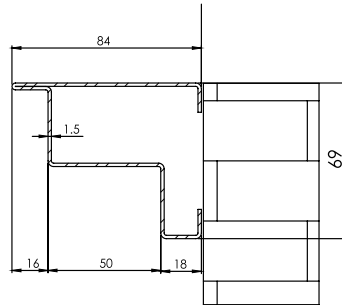

רב-בריח

קטלוג דלתות כניסה ופנים

חשוב שתדעו!

את כל דלתות הכניסה שלנו ניתן להזמין כדלת בודדת, דלת וחצי ודלת כפולה

דלת כנף וחצי

135-165 ס"מ

דלת בודדת

עד פתח 100 ס"מ
דלת מוגדלת 100-120 ס"מ

דלת כפולה

175-220 ס"מ

*מידת גובה 210-240 ס"מ מריצוף סופי

משקופים ועוד

משקוף כיסוי

משקוף דגם C
(ניתן להזמין עם/בלי הלבשות קליק)

משקוף חובק גבס

משקוף קו אפס עם צירים נסתרים

משקוף קו אפס

משקוף בנייה אומנויית+חיפוי אומנויית

משקוף דגם C רחב

משקוף דגם C שלבניה חיבור 90 מעלות

מילון מונחים

- פתח אור - פתח מעבר בין משקופים
- פתח בנייה - פתח בין בלוק לבלוק
- ציר נסתר - ציר סמוי בדלת גמר שטופקנט
- גובה ריצוף - גובה סופי/פרקט לפני התקנת הדלת
- משקוף עיוור - קו מנחה לטיח שעליו מותקן משקוף
- חתך משקוף - עומק המשקוף אל מול הקיר