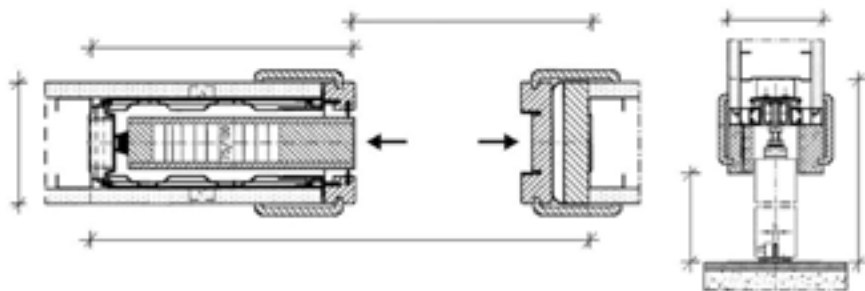

דלתות הזזה לתוך כיס

מפרט דלתות הזזה לתוך כיס				
גובה פתח בניה	רוחב פתח בניה נדרש	גובה פתח אור	רוחב פתח אור לאחר משקוף	כיס
210	152	200	70	70
210	172	200	80	80
210	192	200	90	90
210	212	200	100	100

חתך כיס

- כיס פתוח לגבס לעובי קיר 10 ס"מ.
- הרחבות הלבשה עד עובי קיר 14 ס"מ.
- התקנת הכיס על ריצוף סופי בלבד.
- כיס סגור לטיח בתוספת תשלום.
- ניתן להזמין בגבהים שונים בתוספת תשלום.