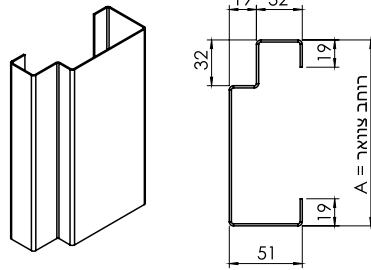

רב-בריח

קטלוג דלתות כניסה ופנים

חשוב שתדעו!

את כל דלתות הכניסה שלנו ניתן להזמין כדלת בודדת, דלת וחצי ודלת כפולה

דלת כנף וחצי

135-165 ס"מ

דלת בודדת

עד פתח 100 ס"מ
דלת מוגדלת 100-120 ס"מ

דלת כפולה

175-220 ס"מ

*מידת גובה 210-240 ס"מ מריצוף סופי

משקופים ועוד

משקוף כיסוי

משקוף דגם C
(ניתן להזמין עם/בלי הלבשות קליק)

משקוף חובק גבס

משקוף קו אפס עם צירים נסתרים

משקוף קו אפס

משקוף בנייה אומנויית+חיפוי אומנויית

משקוף דגם C רחב

משקוף דגם C שלבניה חיבור 90 מעלות

מילון מונחים

- פתח אור - פתח מעבר בין משקופים
- פתח בנייה - פתח בין בלוק לבלוק
- ציר נסתר - ציר סמוי בדלת גמר שטופקנט
- גובה ריצוף - גובה סופי/פרקט לפני התקנת הדלת
- משקוף עיוור - קו מנחה לטיח שעליו מותקן משקוף
- חתך משקוף - עומק המשקוף אל מול הקיר