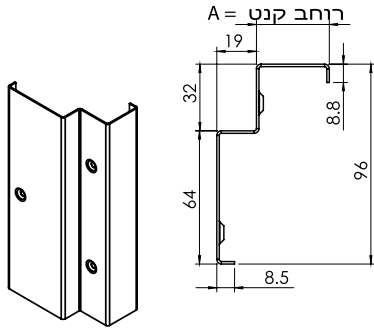

רב-בריח

קטלוג דלתות כניסה ופנים

חשוב שתדעו!

את כל דלתות הכניסה שלנו ניתן להזמין כדלת בודדת, דלת וחצי ודלת כפולה

דלת כנף וחצי

135-165 ס"מ

דלת בודדת

עד פתח 100 ס"מ
דלת מוגדלת 100-120 ס"מ

דלת כפולה

175-220 ס"מ

*מידת גובה 210-240 ס"מ מריצוף סופי

משקופים ועוד

משקוף כיסוי

משקוף דגם C
(ניתן להזמין עם/בלי הלבשות קליק)

משקוף חובק גבס

משקוף קו אפס עם צירים נסתרים

משקוף קו אפס

משקוף בנייה אומנויית+חיפוי אומנויית

משקוף דגם C רחב

משקוף דגם C שלבניה חיבור 90 מעלות

מילון מונחים

- פתח אור - פתח מעבר בין משקופים
- פתח בנייה - פתח בין בלוק לבלוק
- ציר נסתר - ציר סמוי בדלת גמר שטופקנט
- גובה ריצוף - גובה סופי/פרקט לפני התקנת הדלת
- משקוף עיוור - קו מנחה לטיח שעליו מותקן משקוף
- חתך משקוף - עומק המשקוף אל מול הקיר