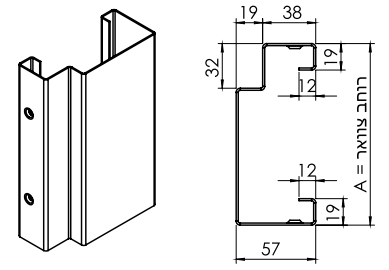

רב-בריח

קטלוג דלתות כניסה ופנים

חשוב שתדעו!

את כל דלתות הכניסה שלנו ניתן להזמין כדלת בודדת, דלת וחצי ודלת כפולה

דלת כנף וחצי

135-165 ס"מ

דלת בודדת

עד פתח 100 ס"מ
דלת מוגדלת 100-120 ס"מ

דלת כפולה

175-220 ס"מ

*מידת גובה 210-240 ס"מ מריצוף סופי

משקופים ועוד

משקוף כיסוי

משקוף דגם C
(ניתן להזמין עם/בלי הלבשות קליק)

משקוף חובק גבס

משקוף קו אפס עם צירים נסתרים

משקוף קו אפס

משקוף בנייה אומנויית+חיפוי אומנויית

משקוף דגם C רחב

משקוף דגם C שלבניה חיבור 90 מעלות

מילון מונחים

- פתח אור - פתח מעבר בין משקופים
- פתח בנייה - פתח בין בלוק לבלוק
- ציר נסתר - ציר סמוי בדלת גמר שטופקנט
- גובה ריצוף - גובה סופי/פרקט לפני התקנת הדלת
- משקוף עיוור - קו מנחה לטיח שעליו מותקן משקוף
- חתך משקוף - עומק המשקוף אל מול הקיר