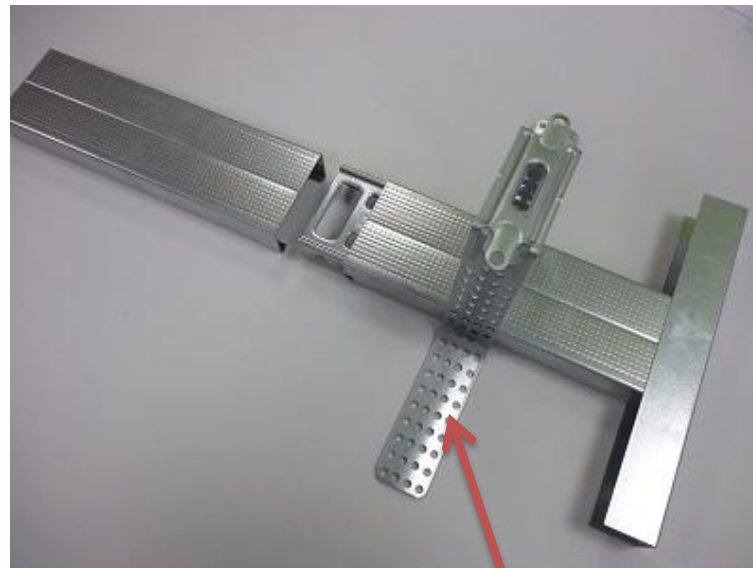

לוחית תליה מחוררת ל C60

אורך 200 מ"מ מקט: 912166100200

אורך 120 מ"מ מקט: 912166100120

לוחית תליה מחוררת – מענה לחיפוי קירות ותקרות
 שיטה החוסכת בפרופילים
 עיגון הקונסטרוקציה בקלות ונוחות
 ניתן לפילוס

מערכת חיפוי - לוחית תליה מחוררת ל C60

אורך 200 מ"מ מקט: 912166100200

אורך 120 מ"מ מקט: 912166100120

לוחית תליה מחוררת – דוגמה כוללת מסילה ומחבר אורך קבוע

מערכת חיפוי - לוחית תליה מחוררת ל C60

אורך 200 מ"מ מקט: 912166100200

אורך 120 מ"מ מקט: 912166100120