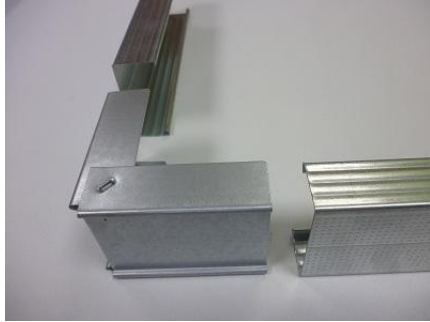

לוחית תליה מחוררת – חיפוי תקרה/קיר

זוויתן חיבור ° 90 ל C60

מקט: 912166400000

גבס

טמבור

זוויתן חיבור ° 90 ל C60

מקט: 912166400000

שימוש עיקרי לקרניזים והנמכות תקרה C60