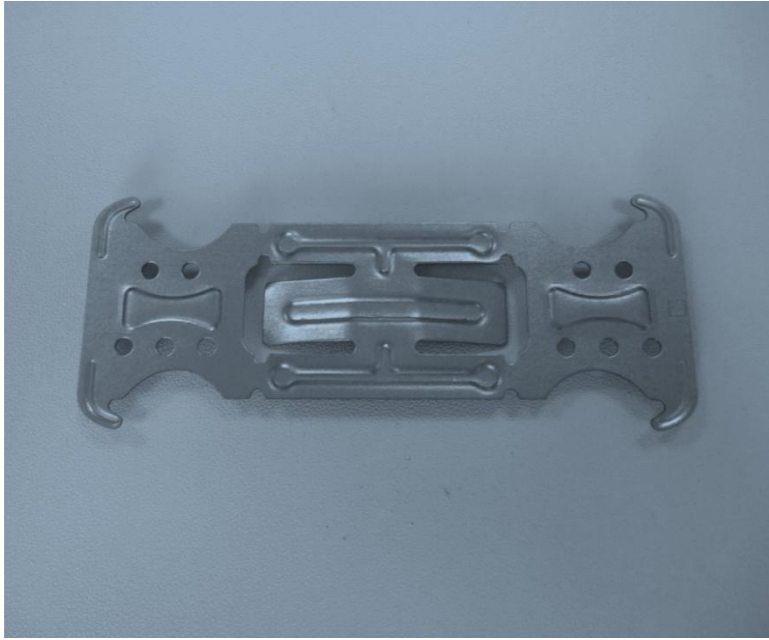

מקט: 912166023000

פרופיל מסילה L=3000\0.6\27\28 UD

מוצר משלים לפרופיל C60

מחבר דו צדדי ל C60

מקט: 912166030000

שימוש עיקרי : מחבר פרופילי C60 במפלסים שונים

סדר פעולות לחיבור מחבר דו צדדי ל C60

מקט: 912166030000

מחבר חד צדדי ל C60

מקט: 912166070000

חד צדדי – 2 לוחיות מחבר ל C60
לשימוש במקומות עם בעיית גישה

מתלה נוניוס

מתלה נוניוס

מתלה נוניוס
חלק עליון

סיכת
אבטחה

מתלה נוניוס
חלק תחתון

מתלה נוניוס חלק עליון

מגיע במידות אורך שונות

לדוגמה אורך 500 מ"מ מקט: 912166200500

לדוגמה אורך 1000 מ"מ מקט: 912166201000

מערכת נוניוס – מאופיינת בחורים אשר ניתן לפלס את המערכת בעזרתם

סיכת אבטחה לנוניוס

מקט: 912166240000