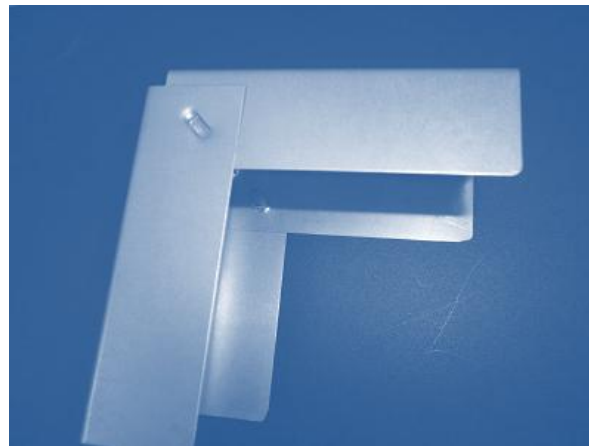

זוויתן חיבור ° 90 ל C60

מקט: 912166400000

גבס

טמבור