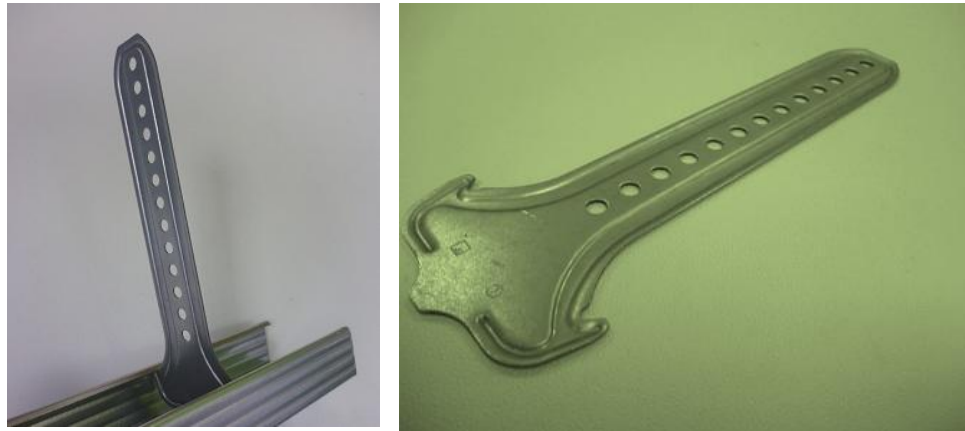

תליית מערכת C60
על קורות
שימוש עיקרי בהנמכות
תחת גג רעפים