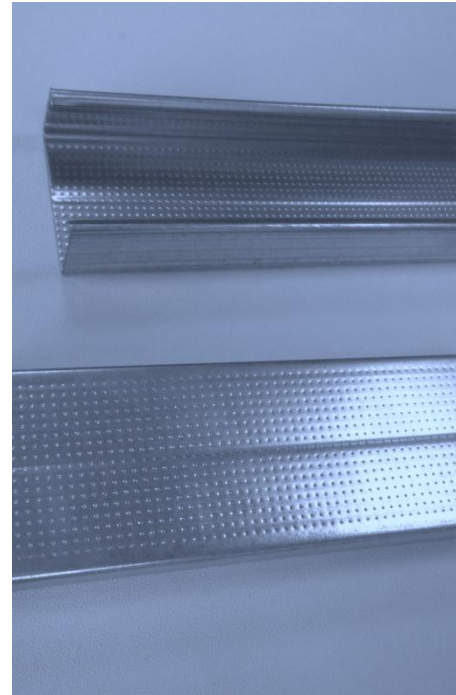

טמבור גבס קונסטרוקציה ונלווים

For a better world

משה יעקובי

פרופיל C60

מקט: 911166014000

4 מ.אורך

פרופיל תקני – עובי פח 0.6 מ"מ
שימוש עיקרי הנמכת תקרות וחיפויים

פרופיל מסילה ל C60

מקט: 912166023000

פרופיל מסילה L=3000\0.6\27\28 UD

מוצר משלים לפרופיל C60

מחבר דו צדדי ל C60

מקט: 912166030000

שימוש עיקרי : מחבר פרופילי C60 במפלסים שונים

סדר פעולות לחיבור מחבר דו צדדי ל C60

מקט: 912166030000

מחבר חד צדדי ל C60

מקט: 912166070000

חד צדדי – 2 לוחיות מחבר ל C60
לשימוש במקומות עם בעיית גישה

מתלה נוניוס

מתלה נוניוס

מתלה נוניוס
חלק עליון

סיכת
אבטחה

מתלה נוניוס
חלק תחתון