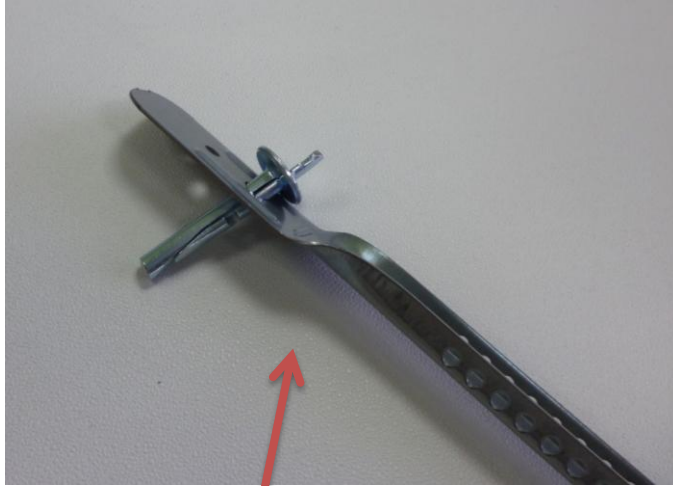

מחבר חד צדדי ל C60

מקט: 912166070000

חד צדדי – 2 לוחיות מחבר ל C60
לשימוש במקומות עם בעיית גישה

מתלה נוניוס

מתלה נוניוס

מתלה נוניוס
חלק עליון

סיכת
אבטחה

מתלה נוניוס
חלק תחתון

מתלה נוניוס חלק עליון

מגיע במידות אורך שונות

לדוגמה אורך 500 מ"מ מקט: 912166200500

לדוגמה אורך 1000 מ"מ מקט: 912166201000

מערכת נוניוס – מאופיינת בחורים אשר ניתן לפלס את המערכת בעזרתם

סיכת אבטחה לנוניוס

מקט: 912166240000

סיכת אבטחה – תפקידה לחבר בין מתלה נוניוס תחתון למתלה נוניוס עליון וכמובן ניתן לאבטח את החיבור ע"י כיפוף החלק הארוך בסיכה

דיבל דפיקה מתכתי DBZ 6/4.5

מקט: 912511200001

דיבל דפיקה – מומלץ עפ"י תקן

מתלה נוניוס חלק תחתון ל C60