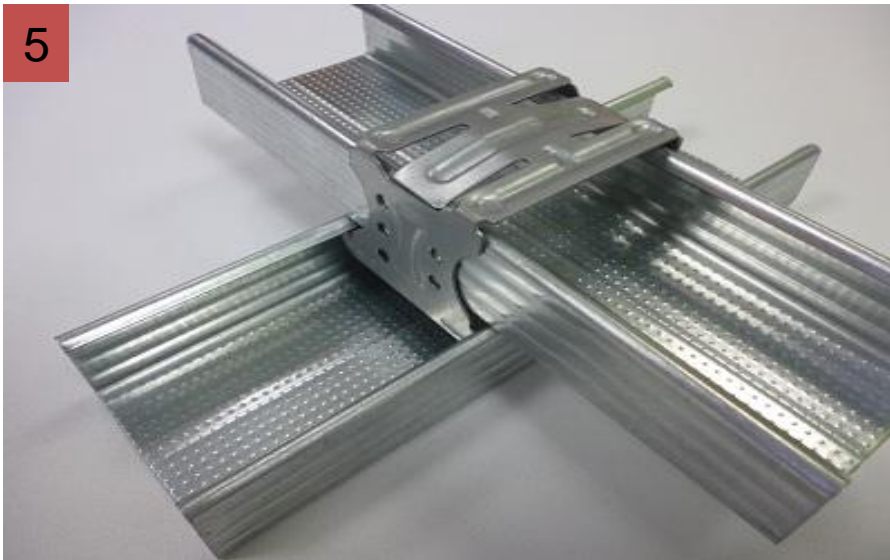

מקט: 912166023000

פרופיל מסילה L=3000\0.6\27\28 UD

מוצר משלים לפרופיל C60

מחבר דו צדדי ל C60

מקט: 912166030000

שימוש עיקרי : מחבר פרופילי C60 במפלסים שונים

סדר פעולות לחיבור מחבר דו צדדי ל C60

מקט: 912166030000

מחבר חד צדדי ל C60

מקט: 912166070000

חד צדדי – 2 לוחיות מחבר ל C60
לשימוש במקומות עם בעיית גישה

מתלה נוניוס

מתלה נוניוס

מתלה נוניוס
חלק עליון

סיכת
אבטחה

מתלה נוניוס
חלק תחתון

מתלה נוניוס חלק עליון

מגיע במידות אורך שונות

לדוגמה אורך 500 מ"מ מקט: 912166200500

לדוגמה אורך 1000 מ"מ מקט: 912166201000

מערכת נוניוס – מאופיינת בחורים אשר ניתן לפלס את המערכת בעזרתם

סיכת אבטחה לנוניוס

מקט: 912166240000