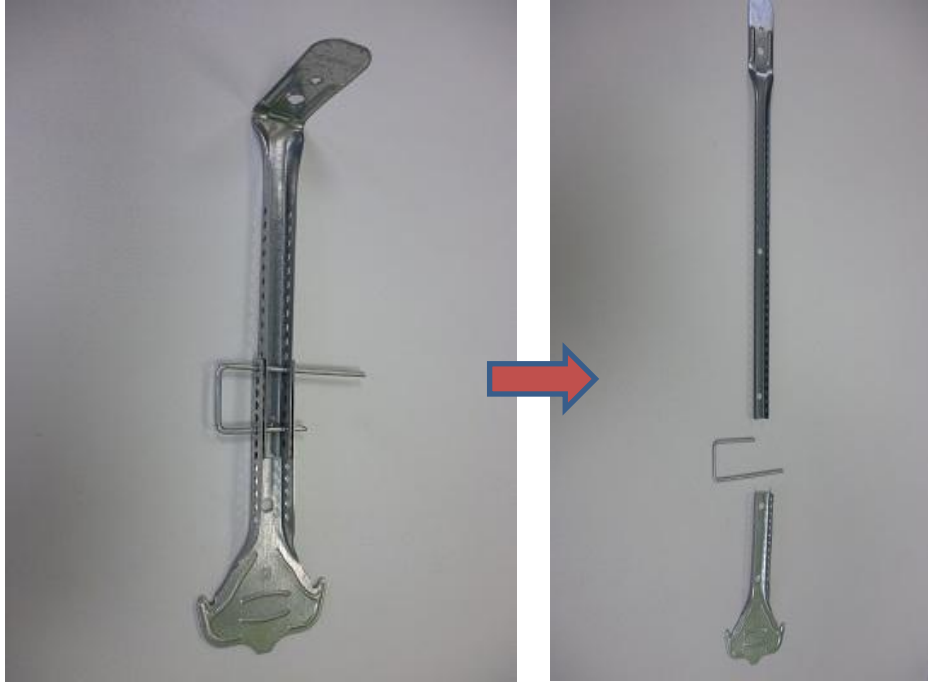

מקט: 912166023000

פרופיל מסילה L=3000\0.6\27\28 UD

מוצר משלים לפרופיל C60

מחבר דו צדדי ל C60

מקט: 912166030000

שימוש עיקרי : מחבר פרופילי C60 במפלסים שונים

סדר פעולות לחיבור מחבר דו צדדי ל C60

מקט: 912166030000

מחבר חד צדדי ל C60

מקט: 912166070000

חד צדדי – 2 לוחיות מחבר ל C60
לשימוש במקומות עם בעיית גישה

מתלה נוניוס

מתלה נוניוס

מתלה נוניוס
חלק עליון

סיכת
אבטחה

מתלה נוניוס
חלק תחתון

מתלה נוניוס חלק עליון

מגיע במידות אורך שונות

לדוגמה אורך 500 מ"מ מקט: 912166200500

לדוגמה אורך 1000 מ"מ מקט: 912166201000

מערכת נוניוס – מאופיינת בחורים אשר ניתן לפלס את המערכת בעזרתם

סיכת אבטחה לנוניוס

מקט: 912166240000