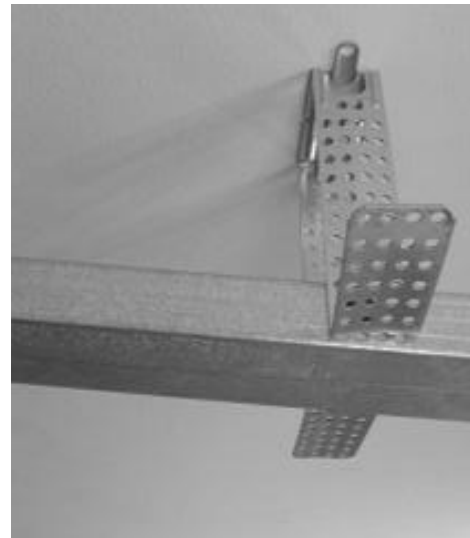

אורך 200 מ"מ מקט: 912166100200

אורך 120 מ"מ מקט: 912166100120

לוחית תליה מחוררת – דוגמה כוללת מסילה ומחבר אורך קבוע

מערכת חיפוי - לוחית תליה מחוררת ל C60

אורך 200 מ"מ מקט: 912166100200

אורך 120 מ"מ מקט: 912166100120