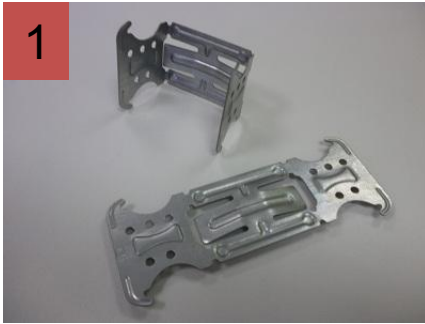

מקט: 912166023000

פרופיל מסילה L=3000\0.6\27\28 UD

מוצר משלים לפרופיל C60

מחבר דו צדדי ל C60

מקט: 912166030000

שימוש עיקרי : מחבר פרופילי C60 במפלסים שונים

סדר פעולות לחיבור מחבר דו צדדי ל C60

מקט: 912166030000

מחבר חד צדדי ל C60

מקט: 912166070000

חד צדדי – 2 לוחיות מחבר ל C60
לשימוש במקומות עם בעיית גישה

מתלה נוניוס

מתלה נוניוס

מתלה נוניוס
חלק עליון

סיכת
אבטחה

מתלה נוניוס
חלק תחתון

מתלה נוניוס חלק עליון

מגיע במידות אורך שונות

לדוגמה אורך 500 מ"מ מקט: 912166200500

לדוגמה אורך 1000 מ"מ מקט: 912166201000

מערכת נוניוס – מאופיינת בחורים אשר ניתן לפלס את המערכת בעזרתם

סיכת אבטחה לנוניוס

מקט: 912166240000

סיכת אבטחה – תפקידה לחבר בין מתלה נוניוס תחתון למתלה נוניוס עליון וכמובן ניתן לאבטח את החיבור ע"י כיפוף החלק הארוך בסיכה

דיבל דפיקה מתכתי DBZ 6/4.5

מקט: 912511200001

דיבל דפיקה – מומלץ עפ"י תקן

מתלה נוניוס חלק תחתון ל C60