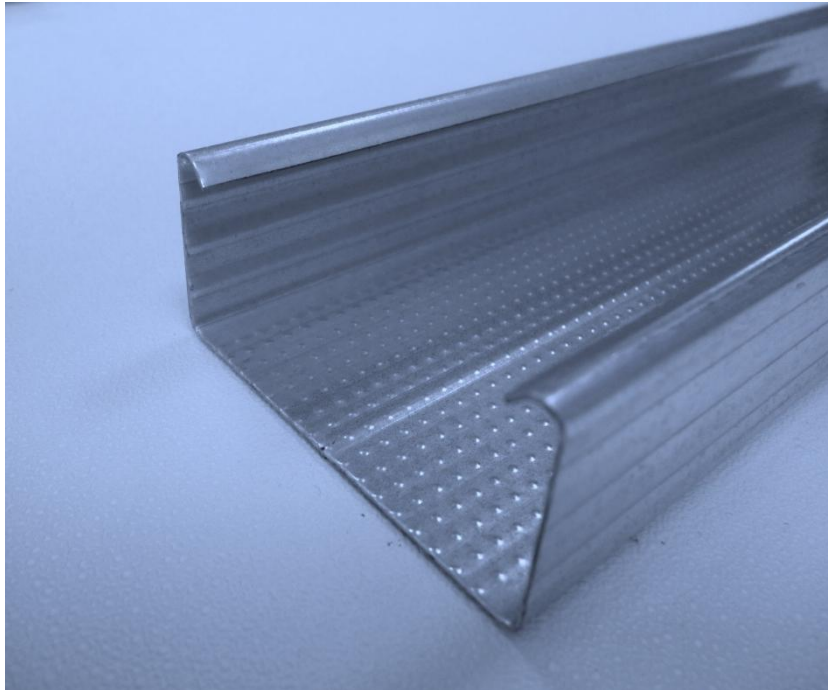

טמבור גבס קונסטרוקציה ונלווים

For a better world

משה יעקובי

פרופיל C60

מקט: 911166014000

4 מ.אורך

פרופיל תקני – עובי פח 0.6 מ"מ
שימוש עיקרי הנמכת תקרות וחיפויים

פרופיל מסילה ל C60

מקט: 912166023000

פרופיל מסילה L=3000\0.6\27\28 UD

מוצר משלים לפרופיל C60

מחבר דו צדדי ל C60

מקט: 912166030000

שימוש עיקרי : מחבר פרופילי C60 במפלסים שונים

סדר פעולות לחיבור מחבר דו צדדי ל C60

מקט: 912166030000

מחבר חד צדדי ל C60

מקט: 912166070000

חד צדדי – 2 לוחיות מחבר ל C60
לשימוש במקומות עם בעיית גישה

מתלה נוניוס

מתלה נוניוס

מתלה נוניוס
חלק עליון

סיכת
אבטחה

מתלה נוניוס
חלק תחתון

מתלה נוניוס חלק עליון

מגיע במידות אורך שונות

לדוגמה אורך 500 מ"מ מקט: 912166200500

לדוגמה אורך 1000 מ"מ מקט: 912166201000

מערכת נוניוס – מאופיינת בחורים אשר ניתן לפלס את המערכת בעזרתם

סיכת אבטחה לנוניוס

מקט: 912166240000