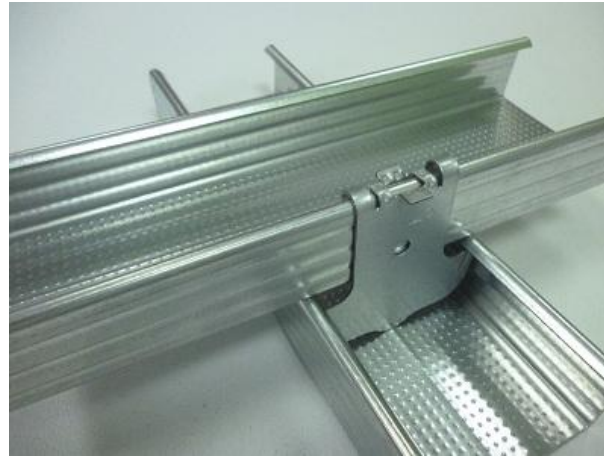

מקט: 912166023000

פרופיל מסילה L=3000\0.6\27\28 UD

מוצר משלים לפרופיל C60

מחבר דו צדדי ל C60

מקט: 912166030000

שימוש עיקרי : מחבר פרופילי C60 במפלסים שונים

סדר פעולות לחיבור מחבר דו צדדי ל C60

מקט: 912166030000

מחבר חד צדדי ל C60

מקט: 912166070000

חד צדדי – 2 לוחיות מחבר ל C60
לשימוש במקומות עם בעיית גישה

מתלה נוניוס

מתלה נוניוס

מתלה נוניוס
חלק עליון

סיכת
אבטחה

מתלה נוניוס
חלק תחתון

מתלה נוניוס חלק עליון

מגיע במידות אורך שונות

לדוגמה אורך 500 מ"מ מקט: 912166200500

לדוגמה אורך 1000 מ"מ מקט: 912166201000

מערכת נוניוס – מאופיינת בחורים אשר ניתן לפלס את המערכת בעזרתם

סיכת אבטחה לנוניוס

מקט: 912166240000