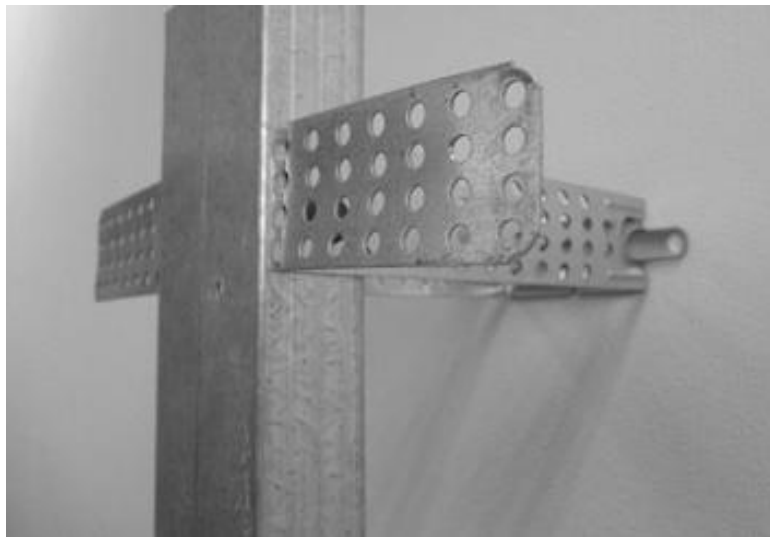

אורך 200 מ"מ מקט: 912166100200

אורך 120 מ"מ מקט: 912166100120

לוחית תליה מחוררת – דוגמה כוללת מסילה ומחבר אורך קבוע

מערכת חיפוי - לוחית תליה מחוררת ל C60

אורך 200 מ"מ מקט: 912166100200

אורך 120 מ"מ מקט: 912166100120