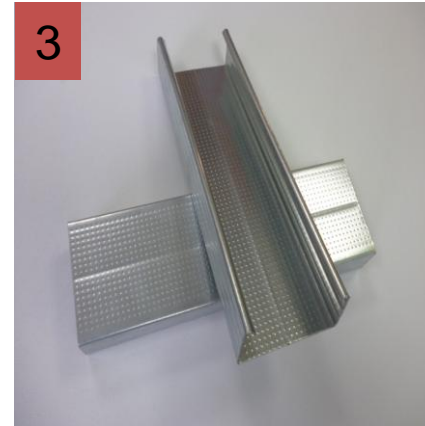

מקט: 912166023000

פרופיל מסילה L=3000\0.6\27\28 UD

מוצר משלים לפרופיל C60

מחבר דו צדדי ל C60

מקט: 912166030000

שימוש עיקרי : מחבר פרופילי C60 במפלסים שונים

סדר פעולות לחיבור מחבר דו צדדי ל C60

מקט: 912166030000

מחבר חד צדדי ל C60

מקט: 912166070000

חד צדדי – 2 לוחיות מחבר ל C60
לשימוש במקומות עם בעיית גישה

מתלה נוניוס

מתלה נוניוס

מתלה נוניוס
חלק עליון

סיכת
אבטחה

מתלה נוניוס
חלק תחתון

מתלה נוניוס חלק עליון

מגיע במידות אורך שונות

לדוגמה אורך 500 מ"מ מקט: 912166200500

לדוגמה אורך 1000 מ"מ מקט: 912166201000

מערכת נוניוס – מאופיינת בחורים אשר ניתן לפלס את המערכת בעזרתם

סיכת אבטחה לנוניוס

מקט: 912166240000