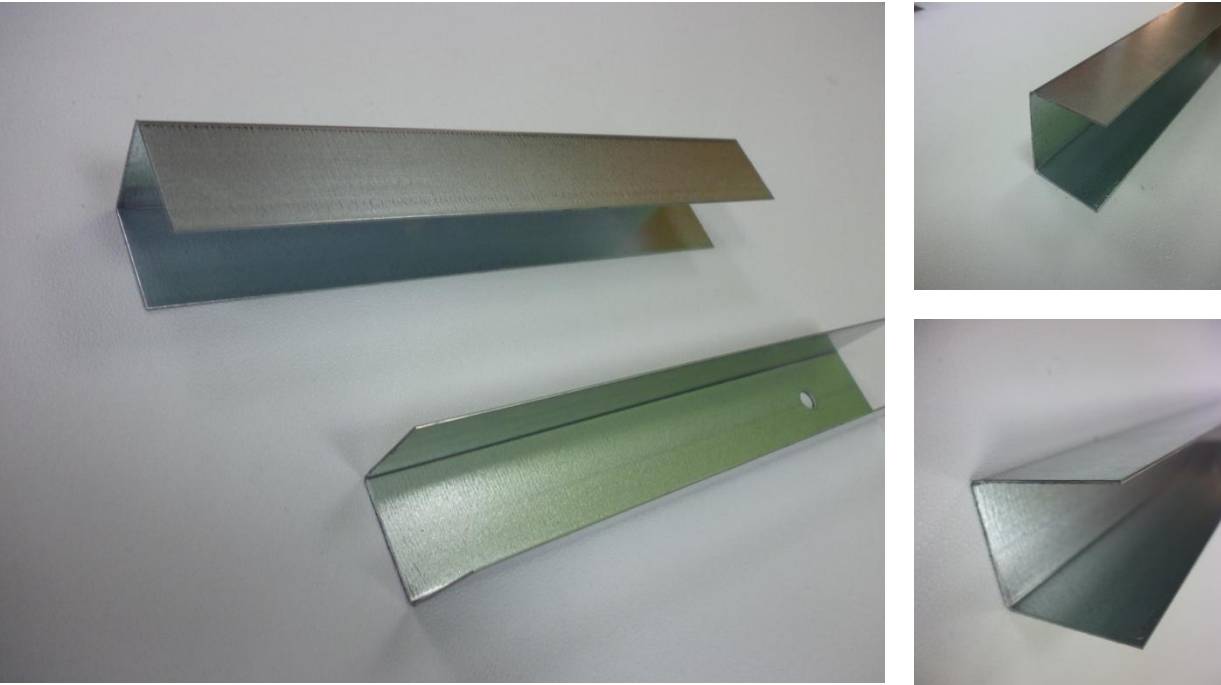

טמבור גבס קונסטרוקציה ונלווים

For a better world

משה יעקובי

פרופיל C60

מקט: 911166014000

4 מ.אורך

פרופיל תקני – עובי פח 0.6 מ"מ
שימוש עיקרי הנמכת תקרות וחיפויים

פרופיל מסילה ל C60

מקט: 912166023000

פרופיל מסילה L=3000\0.6\27\28 UD

מוצר משלים לפרופיל C60

מחבר דו צדדי ל C60

מקט: 912166030000

שימוש עיקרי : מחבר פרופילי C60 במפלסים שונים

סדר פעולות לחיבור מחבר דו צדדי ל C60

מקט: 912166030000

מחבר חד צדדי ל C60

מקט: 912166070000

חד צדדי – 2 לוחיות מחבר ל C60
לשימוש במקומות עם בעיית גישה

מתלה נוניוס

מתלה נוניוס

מתלה נוניוס
חלק עליון

סיכת
אבטחה

מתלה נוניוס
חלק תחתון