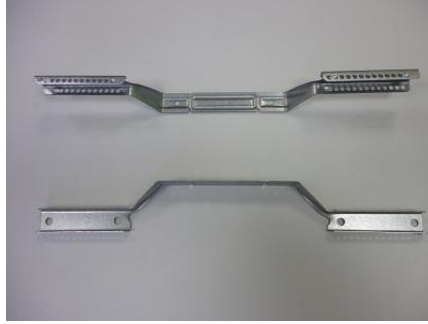

מקט: 912166250000

החלק התחתון – מתחבר לפרופיל C60
אנו ממליצים על מערכת ה "נוניוס" לתליית פרופילי C60

מחבר אורך קבוע ל C60

מקט: 912660230000

מחבר אורך קבוע ל C60 – חיבור אורכי לפרופילי C60, אין צורך בברגים

אורך 200 מ"מ מקט: 912166100200

אורך 120 מ"מ מקט: 912166100120

לוחית תליה מחוררת – דוגמה כוללת מסילה ומחבר אורך קבוע

מערכת חיפוי - לוחית תליה מחוררת ל C60

אורך 200 מ"מ מקט: 912166100200

אורך 120 מ"מ מקט: 912166100120

לוחית תליה 170 מ"מ ל C60

מקט: 912166120170

תליית מערכת C60
על קורות
שימוש עיקרי בהנמכות
תחת גג רעפים

חוק נוניוס ל C60

מקט: 912166280000

חוק נוניוס ל C60
 תלייה מאובטחת ביותר
 יעוד עיקרי
 למערכות אש
 ודרישות בטיחות גבוהות