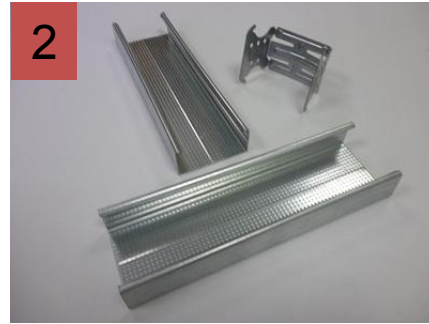

מקט: 912166023000

פרופיל מסילה L=3000\0.6\27\28 UD

מוצר משלים לפרופיל C60

מחבר דו צדדי ל C60

מקט: 912166030000

שימוש עיקרי : מחבר פרופילי C60 במפלסים שונים

סדר פעולות לחיבור מחבר דו צדדי ל C60

מקט: 912166030000

מחבר חד צדדי ל C60

מקט: 912166070000

חד צדדי – 2 לוחיות מחבר ל C60
לשימוש במקומות עם בעיית גישה

מתלה נוניוס

מתלה נוניוס

מתלה נוניוס
חלק עליון

סיכת
אבטחה

מתלה נוניוס
חלק תחתון

מתלה נוניוס חלק עליון

מגיע במידות אורך שונות

לדוגמה אורך 500 מ"מ מקט: 912166200500

לדוגמה אורך 1000 מ"מ מקט: 912166201000

מערכת נוניוס – מאופיינת בחורים אשר ניתן לפלס את המערכת בעזרתם

סיכת אבטחה לנוניוס

מקט: 912166240000