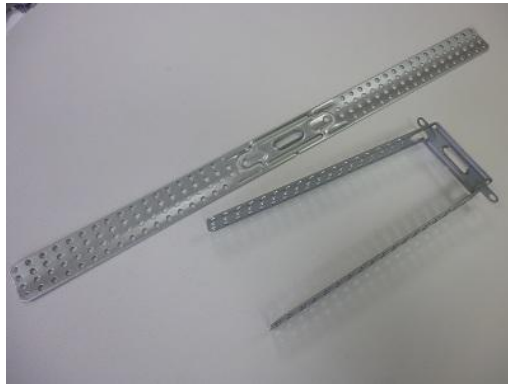

מחבר חד צדדי ל C60

מקט: 912166070000

חד צדדי – 2 לוחיות מחבר ל C60
לשימוש במקומות עם בעיית גישה

מתלה נוניוס

מתלה נוניוס

מתלה נוניוס
חלק עליון

סיכת
אבטחה

מתלה נוניוס
חלק תחתון

סיכת אבטחה – תפקידה לחבר בין מתלה נוניוס תחתון למתלה נוניוס עליון וכמובן ניתן לאבטח את החיבור ע"י כיפוף החלק הארוך בסיכה

דיבל דפיקה מתכתי DBZ 6/4.5

מקט: 912511200001

דיבל דפיקה – מומלץ עפ"י תקן

מתלה נוניוס חלק תחתון ל C60

מקט: 912166250000

החלק התחתון – מתחבר לפרופיל C60
אנו ממליצים על מערכת ה "נוניוס" לתליית פרופילי C60

מחבר אורך קבוע ל C60

מקט: 912660230000

מחבר אורך קבוע ל C60 – חיבור אורכי לפרופילי C60, אין צורך בברגים

לוחית תליה מחוררת ל C60

אורך 200 מ"מ מקט: 912166100200

אורך 120 מ"מ מקט: 912166100120

לוחית תליה מחוררת – מענה לחיפוי קירות ותקרות
 שיטה החוסכת בפרופילים
 עיגון הקונסטרוקציה בקלות ונוחות
 ניתן לפילוס

מערכת חיפוי - לוחית תליה מחוררת ל C60