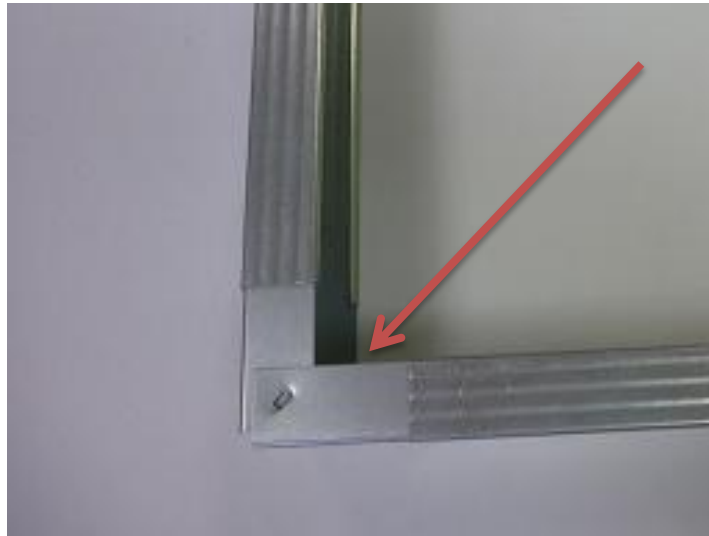

זוויתן חיבור ° 90 ל C60

מקט: 912166400000

שימוש עיקרי לקרניזים והנמכות תקרה C60