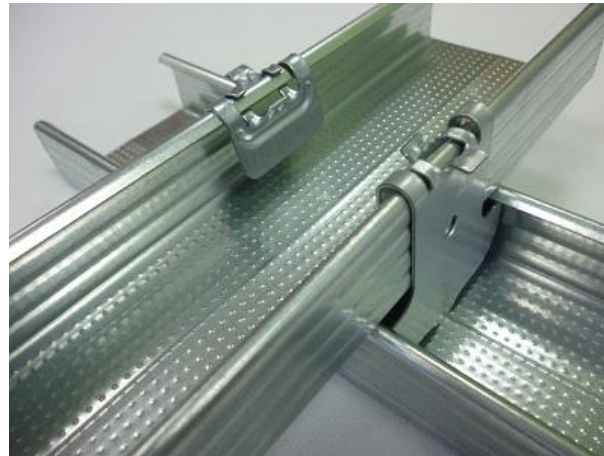

מקט: 912166023000

פרופיל מסילה L=3000\0.6\27\28 UD

מוצר משלים לפרופיל C60

מחבר דו צדדי ל C60

מקט: 912166030000

שימוש עיקרי : מחבר פרופילי C60 במפלסים שונים

סדר פעולות לחיבור מחבר דו צדדי ל C60

מקט: 912166030000

מחבר חד צדדי ל C60

מקט: 912166070000

חד צדדי – 2 לוחיות מחבר ל C60
לשימוש במקומות עם בעיית גישה

מתלה נוניוס

מתלה נוניוס

מתלה נוניוס
חלק עליון

סיכת
אבטחה

מתלה נוניוס
חלק תחתון

מתלה נוניוס חלק עליון

מגיע במידות אורך שונות

לדוגמה אורך 500 מ"מ מקט: 912166200500

לדוגמה אורך 1000 מ"מ מקט: 912166201000

מערכת נוניוס – מאופיינת בחורים אשר ניתן לפלס את המערכת בעזרתם

סיכת אבטחה לנוניוס

מקט: 912166240000

סיכת אבטחה – תפקידה לחבר בין מתלה נוניוס תחתון למתלה נוניוס עליון וכמובן ניתן לאבטח את החיבור ע"י כיפוף החלק הארוך בסיכה

דיבל דפיקה מתכתי DBZ 6/4.5

מקט: 912511200001

דיבל דפיקה – מומלץ עפ"י תקן

מתלה נוניוס חלק תחתון ל C60