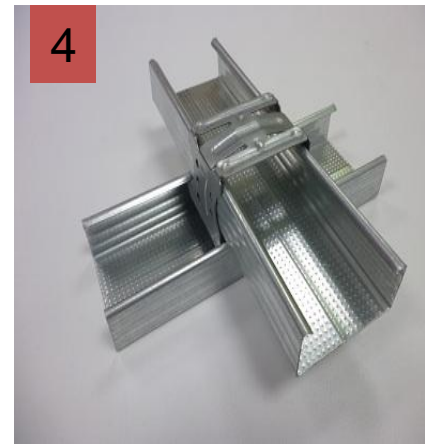

מקט: 912166023000

פרופיל מסילה L=3000\0.6\27\28 UD

מוצר משלים לפרופיל C60

מחבר דו צדדי ל C60

מקט: 912166030000

שימוש עיקרי : מחבר פרופילי C60 במפלסים שונים

סדר פעולות לחיבור מחבר דו צדדי ל C60

מקט: 912166030000

מחבר חד צדדי ל C60

מקט: 912166070000

חד צדדי – 2 לוחיות מחבר ל C60
לשימוש במקומות עם בעיית גישה

מתלה נוניוס

מתלה נוניוס

מתלה נוניוס
חלק עליון

סיכת
אבטחה

מתלה נוניוס
חלק תחתון

מתלה נוניוס חלק עליון

מגיע במידות אורך שונות

לדוגמה אורך 500 מ"מ מקט: 912166200500

לדוגמה אורך 1000 מ"מ מקט: 912166201000

מערכת נוניוס – מאופיינת בחורים אשר ניתן לפלס את המערכת בעזרתם

סיכת אבטחה לנוניוס

מקט: 912166240000