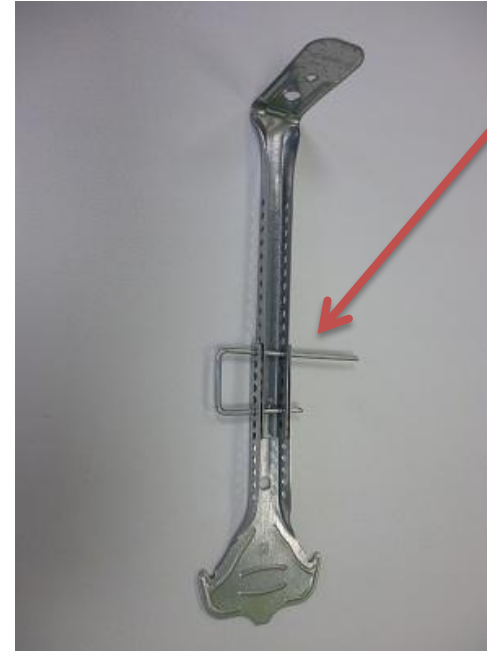

מחבר חד צדדי ל C60

מקט: 912166070000

חד צדדי – 2 לוחיות מחבר ל C60
לשימוש במקומות עם בעיית גישה

מתלה נוניוס

מתלה נוניוס

מתלה נוניוס
חלק עליון

סיכת
אבטחה

מתלה נוניוס
חלק תחתון

מתלה נוניוס חלק עליון

מגיע במידות אורך שונות

לדוגמה אורך 500 מ"מ מקט: 912166200500

לדוגמה אורך 1000 מ"מ מקט: 912166201000

מערכת נוניוס – מאופיינת בחורים אשר ניתן לפלס את המערכת בעזרתם

סיכת אבטחה לנוניוס

מקט: 912166240000

סיכת אבטחה – תפקידה לחבר בין מתלה נוניוס תחתון למתלה נוניוס עליון וכמובן ניתן לאבטח את החיבור ע"י כיפוף החלק הארוך בסיכה

דיבל דפיקה מתכתי DBZ 6/4.5

מקט: 912511200001

דיבל דפיקה – מומלץ עפ"י תקן

מתלה נוניוס חלק תחתון ל C60