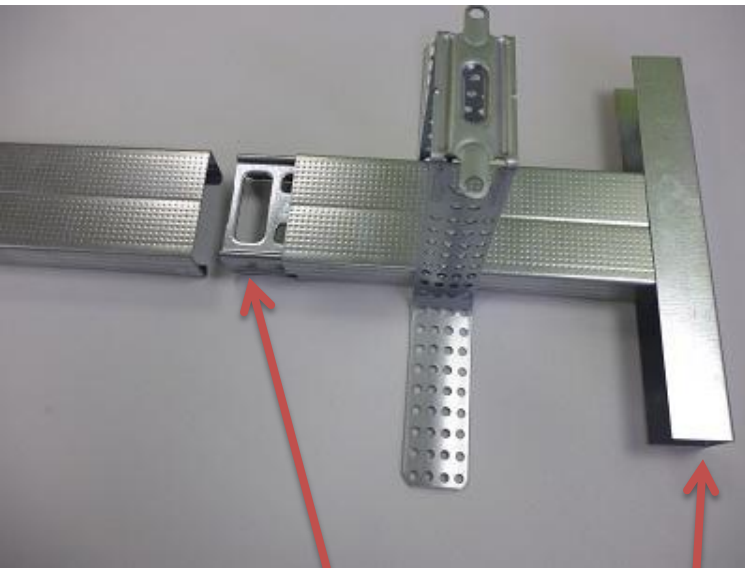

לוחית תליה מחוררת ל C60

אורך 200 מ"מ מקט: 912166100200

אורך 120 מ"מ מקט: 912166100120

לוחית תליה מחוררת – מענה לחיפוי קירות ותקרות
 שיטה החוסכת בפרופילים
 עיגון הקונסטרוקציה בקלות ונוחות
 ניתן לפילוס

מערכת חיפוי - לוחית תליה מחוררת ל C60

אורך 200 מ"מ מקט: 912166100200

אורך 120 מ"מ מקט: 912166100120

לוחית תליה מחוררת – דוגמה כוללת מסילה ומחבר אורך קבוע

מערכת חיפוי - לוחית תליה מחוררת ל C60

אורך 200 מ"מ מקט: 912166100200

אורך 120 מ"מ מקט: 912166100120